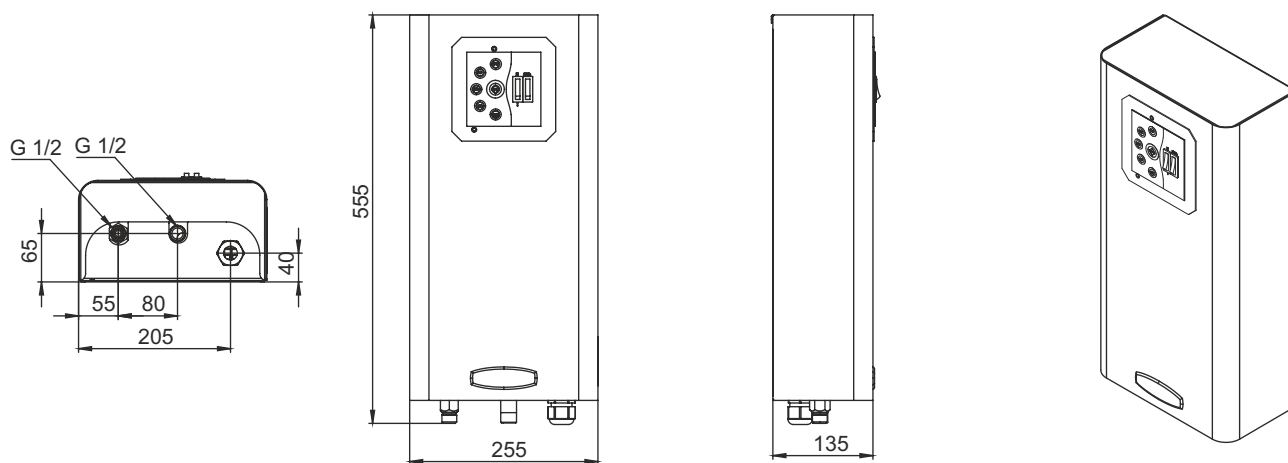

Монтажные размеры электродонагревателей InLine

InLine 6 - 15

InLine 18 - 27